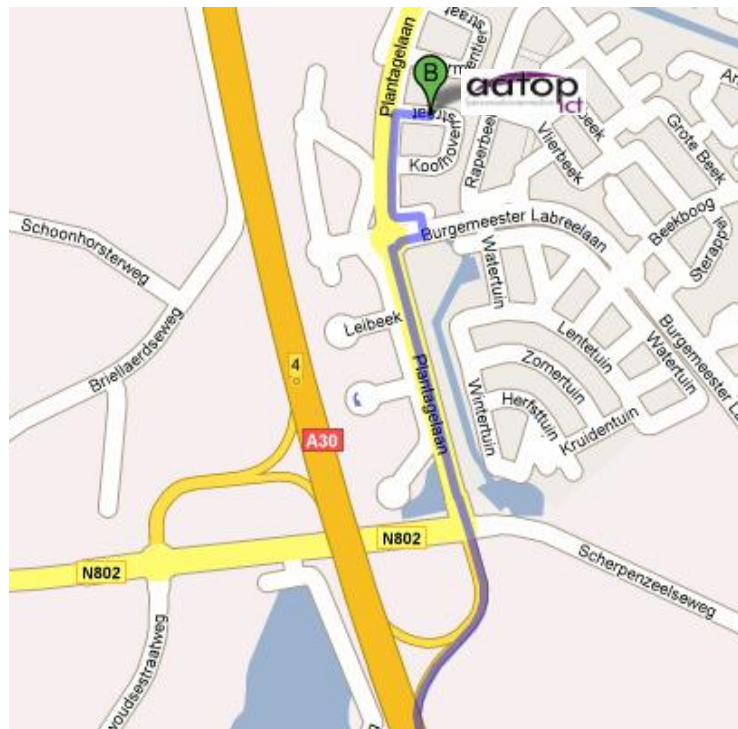

#### ROUTEBESCHRIJVING:

- A30 vanaf Amersfoort/ Apeldoorn:  
Afslag Barneveld-Zuid/ Scherpenzeel. Op rotonde linksaf, bij stoplichten links (Plantagelaan).
- A30 vanaf Ede:  
Afslag Barneveld/ Scherpenzeel. Bij stoplichten rechtdoor (Plantagelaan).
- Vanaf Scherpenzeel (N802 Barneveldsestraat):  
Aan eind van de Barneveldsestraat bij stoplichten linksaf (Plantagelaan).

Vervolgens gaat u bij de 1e rotonde rechtsaf en onmiddellijk weer linksaf, de parallelweg op. Eerst volgt een bocht naar links, direct daarna een bocht naar rechts. Ga vervolgens de 2e straat rechts (Koolhovenstraat).